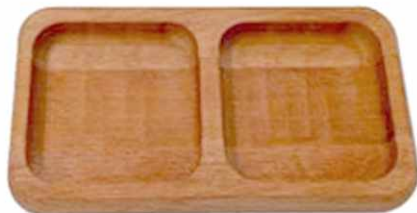

Цельная древесина

DRD 007
Доска для хлеба
20x30 см

DRD 008
Бук, массив,
29x18 см

DRD 009
Доска для подачи
Бук, массив,
С ВЫБОРКОЙ
14x40 см

DRD 010
Доска для подачи
Бук, массив,
С КРОВОСТОКОМ
14x40 см

DRD 012
Бук, массив,
29x16 см

DRD 013
ДЛЯ ПОДАЧИ
Бук, массив,
С ВЫБОРКОЙ 12x35 см

DRD 014
Бук, массив,
27x17 см

DRD 015
Бук, массив,
32x20 см

TBD 001 Бук, массив,
40x9 см

TBD 002 Бук, массив,
40x10 см

Менажница (мини) 18 x 10 см.

001

002

mini 003 Бук. массив, термообработка 29 x 10 см.

mini 004 Бук. массив, термообработка 29 x 10 см.

Изгиб
35 см x 10 см.

Бутылка
28 см x 10 см.

Бокал
28 см x 10 см.

МЕНАЖНИЦЫ КВАДРАТНАЯ 20 СМ.

001

002